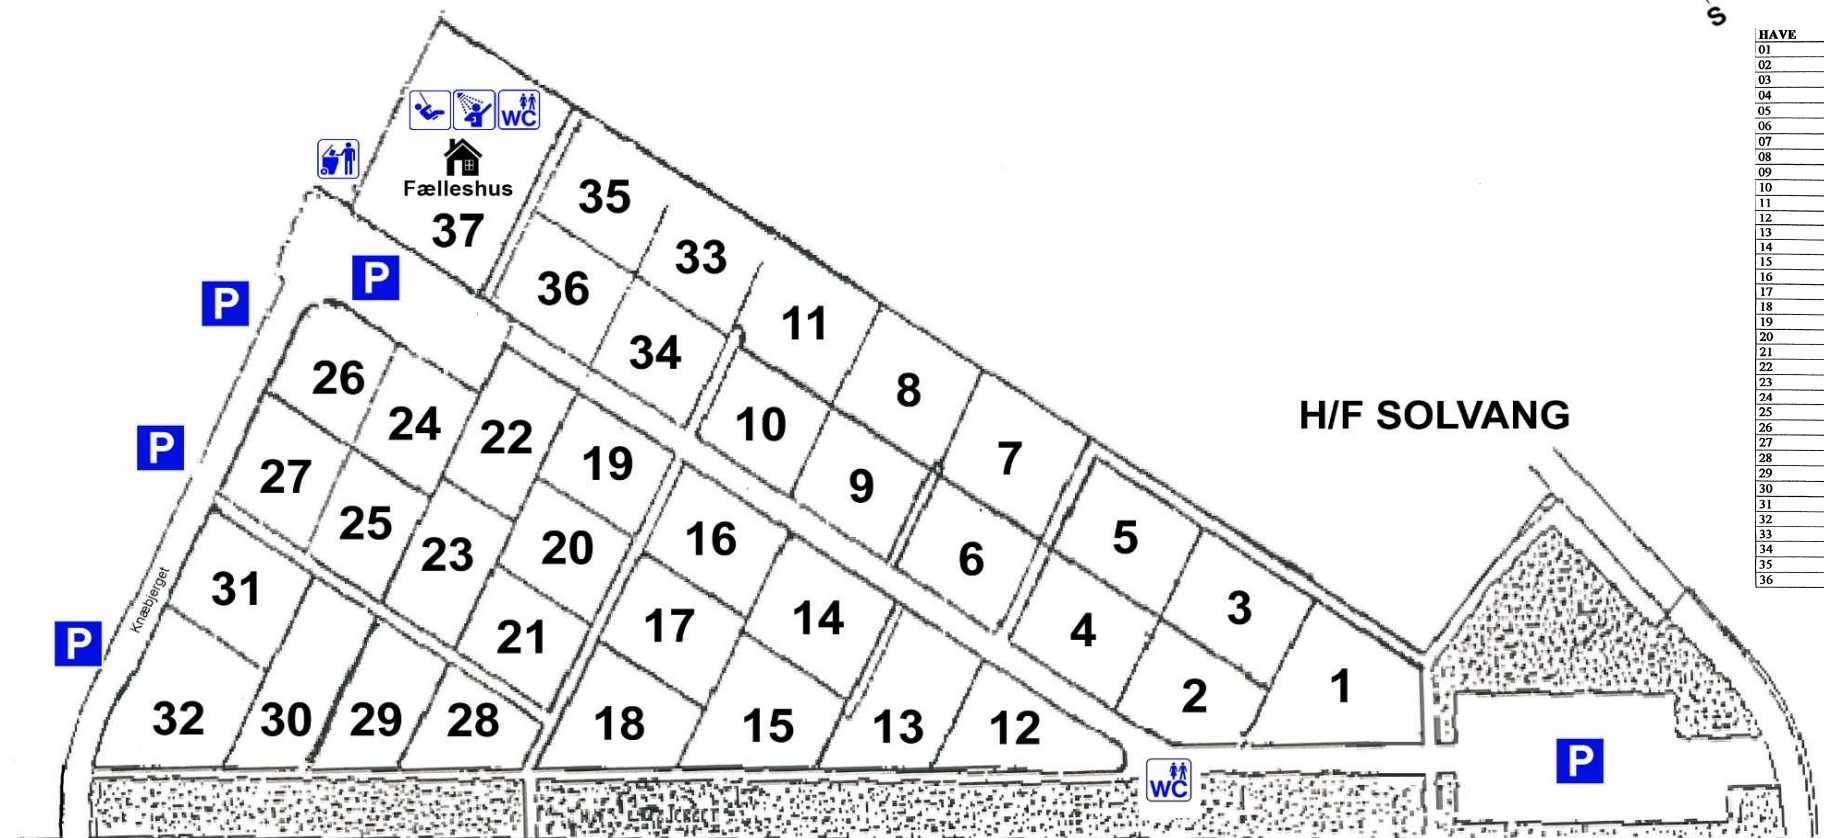

Sidst opdateret: Juni 2024

Kort over haverne + størrelse

H/F KNÆBJERGET

HAVE	KV.METER
01	385
02	280
03	315
04	330
05	320
06	305
07	335
08	330
09	300
10	280
11	320
12	305
13	315
14	350
15	360
16	320
17	320
18	320
19	265
20	265
21	265
22	310
23	300
24	275
25	270
26	290
27	310
28	240
29	310
30	380
31	335
32	445
33	325
34	290
35	325
36	290

NYBROVEJ